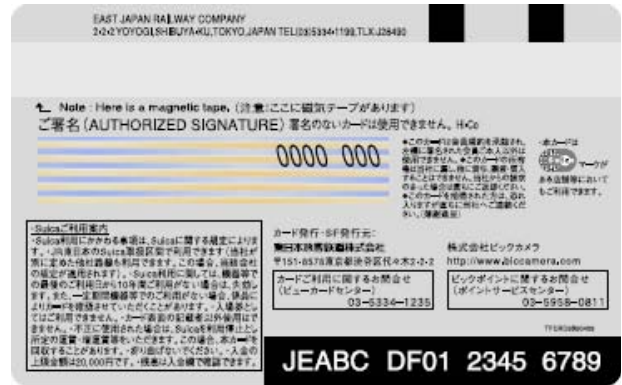

④ビックカメラSuicaカードの店頭即日発行実施店舗

池袋本店、パソコン館本店、池袋西口店、池袋東口総合館、池袋東口カメラ館、新宿西口店、新宿東口店、渋谷東口店、渋谷ハチ公口店、有楽町本館、有楽町別館、立川店、ラゾーナ川崎店、横浜西口店、パソコン館横浜駅前店、新横浜店、藤沢店、大宮西口そごう店、柏店、高崎東口店、新潟店、名古屋駅西店、天神1号館、天神2号館

5. カードデザイン

(表面)

(裏面)

※ 「Suica」は東日本旅客鉄道株式会社の登録商標です。