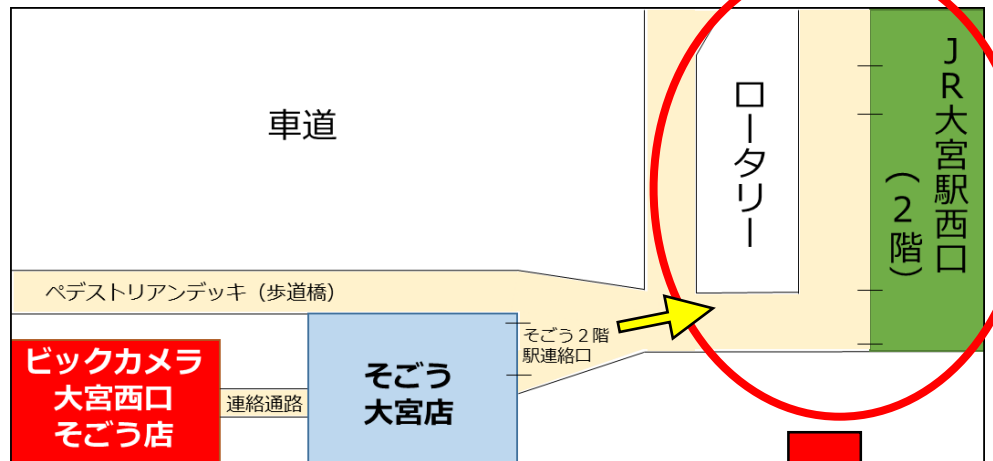

VIEW ALTTE (ビューアルツテ) 営業終了のお知らせ

ビューカードをご利用いただきありがとうございます。

**ビックカメラ大宮西口そごう店の
「VIEW ALTTE」は、2016年2月17日(水)
をもちまして営業を終了させて頂きました。**

今後にご足労をおかけいたしますが、
最寄りの**大宮駅 南改札外・内**の**VIEW ALTTE**を
ご利用くださいますようお願い申し上げます。

株式会社
ビューカード