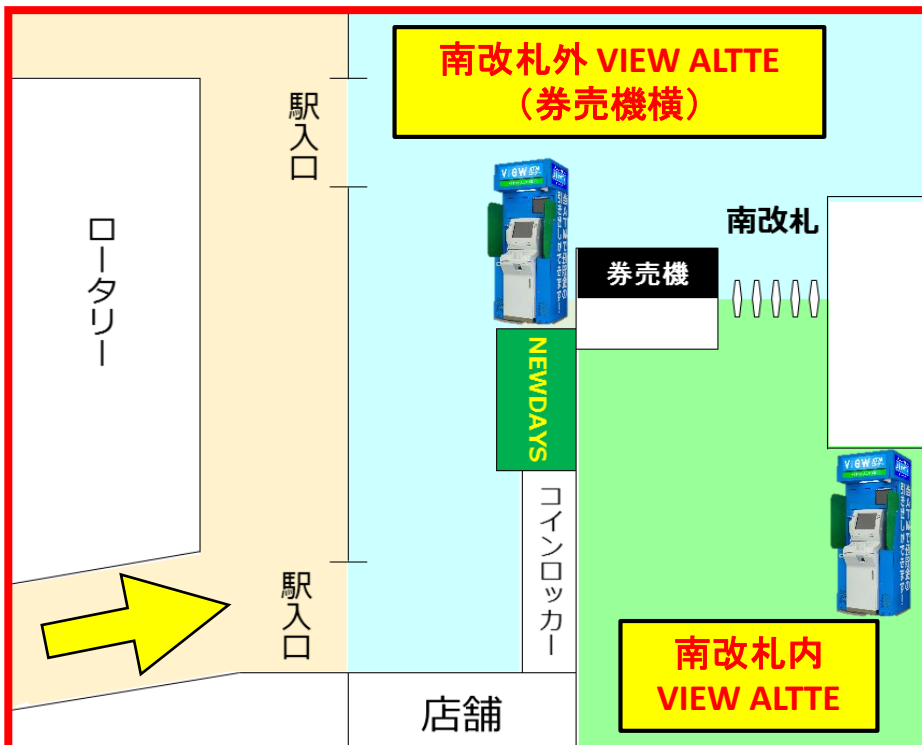

VIEW ALTTE (ビューアルツテ) 営業終了のお知らせ

ビューカードをご利用いただきありがとうございます。

**ビックカメラ大宮西口そごう店の
「VIEW ALTTE」は、2016年2月17日(水)
をもちまして営業を終了させて頂きました。**

今後にご足労をおかけいたしますが、
最寄りの**大宮駅 南改札外・内**の**VIEW ALTTE**を
ご利用くださいますようお願い申し上げます。

株式会社
ビューカード