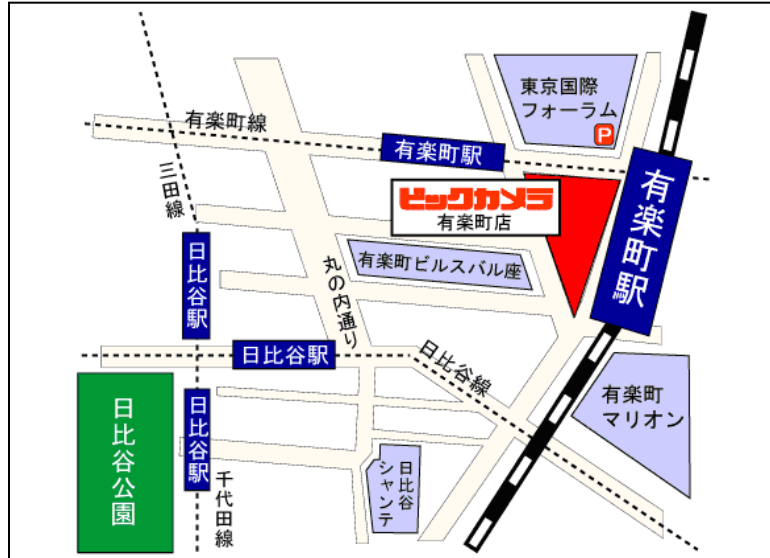

2004年12月21日

株式会社 ビックカメラ
東日本旅客鉄道株式会社

ビックカメラでSuicaがご利用いただけるようになります

～「街ナカ」でもSuica～

- ◇ 2005年1月20日より、ビックカメラ有楽町店の全フロアにてSuicaがご利用いただけるようになります。
- ◇ 2005年中を目処に、Suica利用可能エリア内のビックカメラ17店舗にSuicaを導入できるよう、準備を進めてまいります。
- ◇ Suicaによるお買いものが家電小売業界にてご利用いただけるのは、初めてとなります。
- ◇ ビックカメラでは、Suicaをご利用いただいた場合、現金・デビットカードと同様にビックポイントカードのポイント(通常10%)を付与いたします。

株式会社ビックカメラ(東京都豊島区:社長 新井隆司)と東日本旅客鉄道株式会社(東京都渋谷区:社長 大塚睦毅)は、お客様の利便性の向上を図るため、ビックカメラ店舗へのSuicaによるショッピングサービス(電子マネー)の導入に向けた協議を進めてまいりましたが、2005年1月20日よりビックカメラ有楽町店に先行導入をいたしますので、ご案内申し上げます。

これにより、家電小売業界でもSuicaをご利用いただけるようになり、また2005年中を目処にSuica利用可能エリア内のビックカメラ17店舗でSuicaをご利用いただけるよう、準備を進めてまいります。

また、ビックカメラでは、Suicaにてお買いものをしていただいた場合、現金・デビットカードと同様にビックポイントカードのポイント(通常10%)を付与することといたします。

なお、Suicaによるショッピングサービス(電子マネー)は2004年3月に開始し、現在までに電子マネー対応Suicaカード発行枚数は約481万枚、1日あたりのご利用件数は約8万件となっております。

【Suica 先行導入概要】

- 1. 利用開始 2005年1月20日(木)10時
- 2. 利用可能店舗 **ビックカメラ 有楽町店**
東京都千代田区有楽町1-11

【今後の導入予定】

2005年中を目処に、今回導入する有楽町店を含め、Suicaエリア内の17店舗にてSuicaがご利用いただけるように準備を進めてまいります。

【導入予定店舗】

- ・ 有楽町店
- ・ ビック・カメラ専門館
- ・ 新宿西口店
- ・ 渋谷ハチ公口店
- ・ ビックパソコン館横浜駅前店
- ・ 高崎東口店
- ・ 池袋本店
- ・ 池袋東口駅前店
- ・ 新宿東口店
- ・ 立川店
- ・ 新横浜店
- ・ 柏店(仮称)「2005年3月開店予定」
- ・ ビックパソコン館池袋本店
- ・ 池袋西口店
- ・ 渋谷東口店
- ・ 横浜西口店
- ・ 大宮西口そごう店