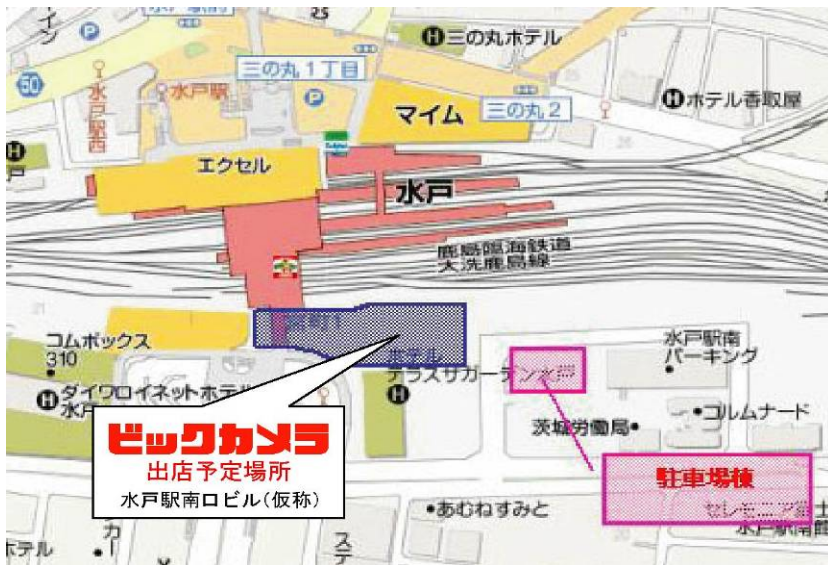

水戸駅南口ビル (仮称) イメージ

水戸駅南口ビル (仮称) 概要図