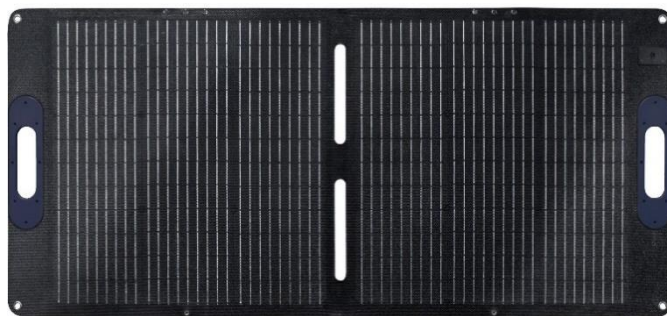

■製品概要（ソーラーパネル）

製品型番：PS-SM100

発売日：2023年12月22日（金）

価格：39,800円（税込）

本体サイズ：折りたたみ時 約 615×560×35mm（幅×高さ×奥行き）

展開時 約 1230×560mm（幅×高さ×奥行き）

定格出力：100W

交換変率：23%

定格電圧：18V

定格電流：5.6A

防水性能：IP67

取扱店舗：ビックカメラ、コジマのポータブル電源取り扱い各店

インターネット通販サイト

「ビックカメラ・ドットコム」「コジマネット」「ソフマップドットコム」

（商品ページ）

PS-SM100

ビックカメラ・ドットコム <https://www.biccamera.com/bc/item/12444211/>

コジマネット <https://www.kojima.net/ec/prod_detail.html?prod=4571597061874>

ソフマップ・ドットコム <https://www.sofmap.com/product_detail.aspx?sku=100638608>

以上